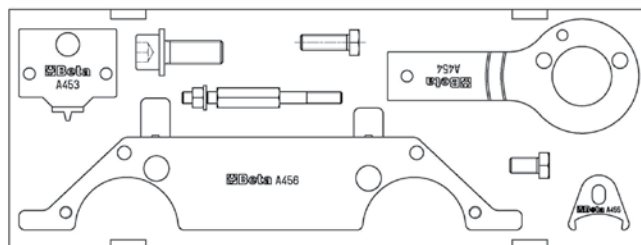

BENZINA / PETROL

DIESEL

1461/C12A

014610121

1.9-2.2 JTS e 1.9 JTD