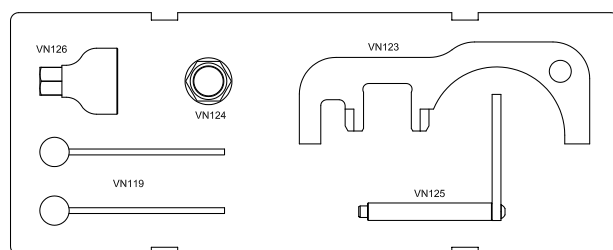

20 4D 1  
25 6D 1  
25 6D 2  
30 6D 1  
30 6D 2

E36/E46  
E46  
E46  
E39  
E39/E60  
E39/E60  
E38  
E83  
E53

**1461/C27G**

014610207

**1.6 - 2.0D (N47-N47S)**

**1461/C27G**

**CODE**

X1 2.0 (E84); X3 2.0 (E83, F25);  
Serie 1 2.0 (E81/82/87/88, F20);  
Serie 3 2.0 (E90/91/92/93);  
Serie 5 2.0 (E60/61, F10/11)