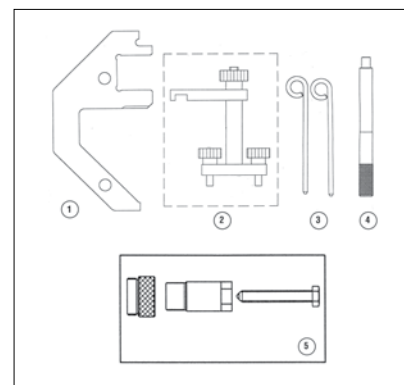

1461/C16

014610160

2.0 - 3.0 Diesel

1461/C16

CODE

318d/td
320d
330d
520d
525d
530d
730d
X3 3.0d
X5 3.0td

20 4D 1
25 6D 1
25 6D 2
30 6D 1
30 6D 2

E36/E46
E46
E46
E39
E39/E60
E39/E60
E38
E83
E53

1461/C27G

014610207