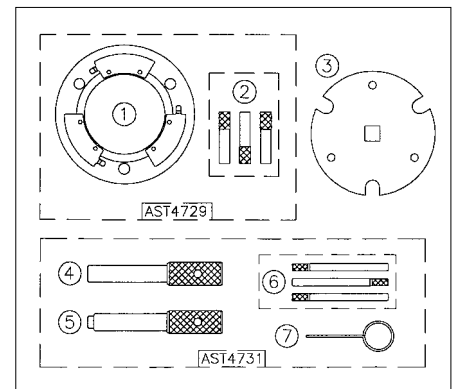

2.0-2.2-2.4 Duratorq

1461/C19

CODE

	Mondeo, Transit	2.0, 2.2 & 2.4	ABFA, D5BA, D6BA, F3FA, FIFA, FMBA, FMBB, D2FA, D3FA, D4FA, D0FA, F4FA, FXFA, H9FA, HJBA, HJBB, HJBC, HJBE, N7BA, N7BB, QJBA, QJBB, QJBC, SDBA.
	X-Type