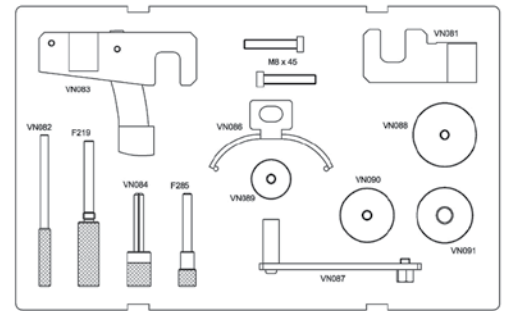

1461/C11A

CODE

	Vauxhall	2.0CDTi	M9R780,782,784
	Megane (07-08), Scenic (08), Laguna (05-08), Vel Satis (08), Espace (08), Koleos (08), Trafic (07-08)	2.0dCi	700, 722, 724, 740, 742, 446, 760, 761, 780, 802, 803, 805, 830, 832, 833
	Qashqai (08), X-Trail (07-08), Primastar (08)	2.0dCi	M9R 780, 830, 832, 833

1461/C11G

014610112

1.5-1.9-2.2-2.5 dCi