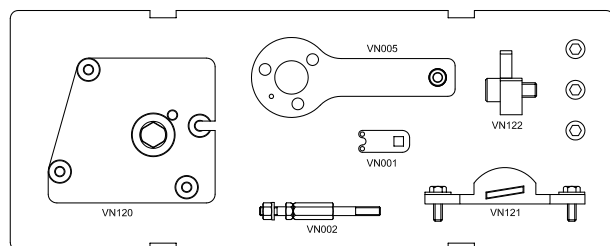

1.2-1.4 8V

1461/C26B

CODE

	Idea, Punto MY06, Grande Punto, Doblò, Doblò cargo, QUBO, 500	169A4.000 350A1.000 188A4.000 (con tappo bocchettone di rifornimento olio circolare)
	Ypsilon, Musa	169A4.000 350A1.000
	Punto, Grande Punto	350A1.000