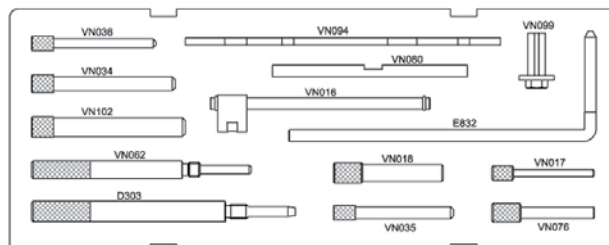

1461/C8G

014610082

1.4 - 1.6 - 1.8 - 2.0 - 2.2 TCI - 1.6D 8/16V - 1.8D Turbo - 1.8 TCI - 1.8 TDDi - 2.5D - 2.5D Turbo

1461/C8G

CODE

Key Icon	CODE
1.4D TDCi	F6JA, F6JB, F6JC, F6JD
1.5D TDCi	UGJC
1.6D TDCi	TZJA, TZJB, G8DA, G8DB, HHDA, HHDB, HHJA, HHJC, HHJD, HHJE, HHJF
1.8D	RTA, RTB, RTC, RTD, RTG, RTE, RTF, RTH, RTJ, RTK
1.8D TCI	RFN
1.8D TDdi	BHPA, HCPA, HCPB, KKDA, P7PA, P9PA, P9PB, R2PA, R3PA, RWPA, RWPC, F9DA/B
1.8D TDCi	FFBA, FFWA, KHBA, QYBA, QYWA
1.8D TDCi	KKDB
1.8D Turbo	C9DC
1.8D Turbo	RVA
2.0D TDCi	G6DA, G6DB, G6DC, G6DD, G6DE, G6DF, G6DG, UFDB, TXDB, TYDA, UKDB, QXBA, AZBA, KLBA, QXBB, LPBA, AZBC, TYBA, UKBA, UFBA, TXBA, IXDA, QXWA, QXWB, AZWA, KLWA, AZWC, TYWA, UKWA, TXWA, UFWA, UFDA, TXDA, UKDA
2.0D TDCi	Q4BA, KNBA
2.5D	4BA, 4BB, 4BC 4CC, 4FA, 4CA, 4CB, 4DA, 4EA 4FA, 4FB, 4FC, 4FD, 4GA, 4HB, 4HC
2.5D Turbo	4EB, 4EC, 4ED 4GA, 4GB, 4GC, 4GD, 4GE, 4GF, 4HA, 4HD
1.4D TDCi	F6JA, F6JB
1.6D 8V	MZ-CD 1.6
1.6D 16V	Y6