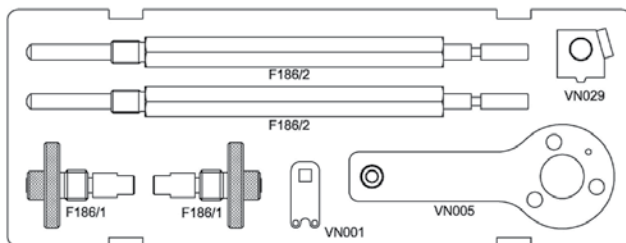

**1461/C3B**

014610031

**1.2-1.4 16V**

**1461/C3B**

**CODE**

	500, Panda, Punto, Grande Punto, Idea, Linea, Palio Weekend, Doblo, New Bravo, Bravo, Marea/Weekend, Stilo.	1.2 16V	176B9.000, 182B2.000, 188A5.000
	Ypsilon, Delta, Musa	1.4 16V 1.4 T-Jet 1.4 Abarth	169A3.000, 192B2.000, 198A1.000, 198A4.000, 199A6.000, 199A8.000, 843A1.000, 955A1.000
	Mito Giulietta		