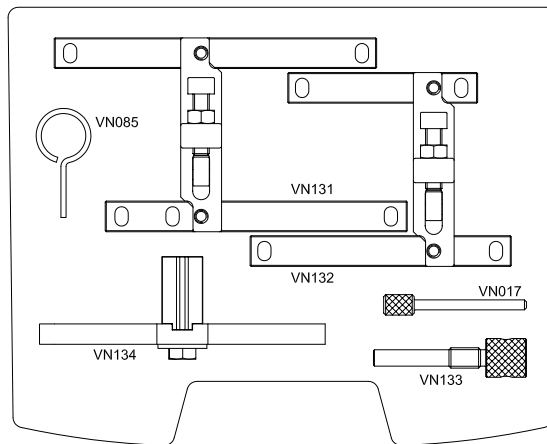

1461/C29B

014610209

1.0 SCTi - 1.0 EcoBoost

1461/C29B

CODE

B-MAX	1.0 EcoBoost	SFJA
	1.0 EcoBoost	SFJB
C-MAX	1.0 EcoBoost	M1DA
	1.0 EcoBoost	M2DA
EcoSport	1.0 EcoBoost	M1JC
	1.0 EcoBoost	M1JC
Fiesta	1.0 EcoBoost	M1JE
	1.0 EcoBoost	M1JE
	1.0 EcoBoost	SFJA
	1.0 EcoBoost	SFJB
	1.0 EcoBoost	P4JA
	1.0 EcoBoost	P4JB
Focus	1.0 SCTi EcoBoost	M1DA
	1.0 SCTi EcoBoost	M2DA
Grand C-MAX	1.0 EcoBoost	M1DA
	1.0 EcoBoost	M2DA