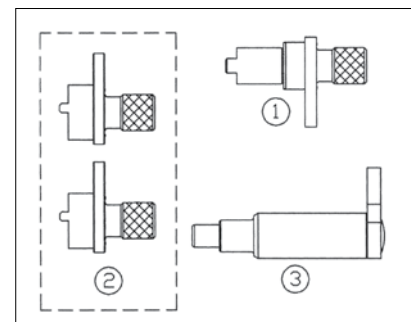

1461/C17

014610170

1.2 6-12V