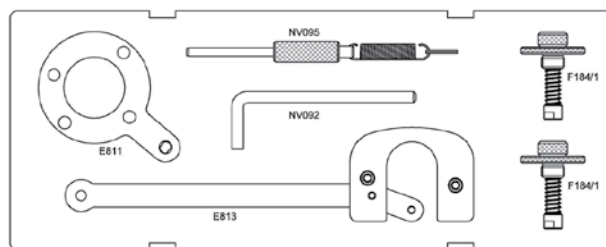

1461/G12A

CODE

	Nuova Croma	1.9-2.2 JTS E 1.9 JTD EURO4	194A1.000
	159		939A1.000 939A7.000
	Astra - Vectra - Zafira - Signum Speedster/VX220	2.2 16v	Z225E, Z22YH

1461/C5G

014610052

1.3 Multijet